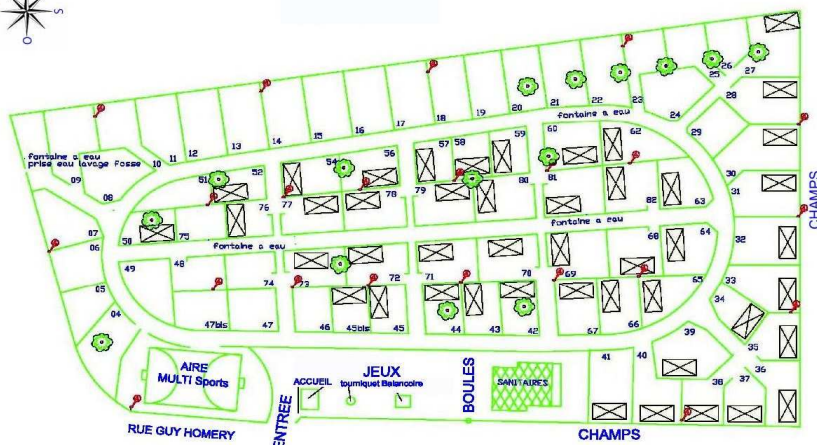

CAMPING CLOS TRANQUILLE MOBIL HOME CLASSIC

marque **O'HARA**

modèle **O'PHEA 734**

année **2004**

OFFRE SPECIALE

6 000 €

catégorie **CLASSIC**

couchages **4+2**

surface **25 m2**

Côté jour *Living side*

- ▶ séjour en angle avec canapé convertible **bed settee in livingroom**
- ▶ 1 coin repas (table, chaises), prise TV **mealcorner (table, stools), TV plug**
- ▶ 1 coin cuisine (réfrigérateur, 4 feux gaz) **kitchen corner with fridge, 4 culin hot plates**