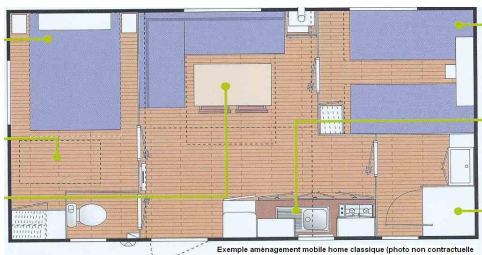

surface **25 m2**

Côté jour *Living side*

- ▶ séjour en angle avec canapé convertible **bed settee in livingroom**
- ▶ 1 coin repas (table, chaises), prise TV **mealcorner (table, stools), TV plug**
- ▶ 1 coin cuisine (réfrigérateur, 4 feux gaz) **kitchen corner with fridge, 4 culin hot plates**

Côté nuit *Night side*

- ▶ 1 chambre à grand lit (140) **1 bedroom with a large bed (140)**
- ▶ 1 chambre à 2 lits jumeaux (80) **1 twin bedding room (80)**
- ▶ Salle d'eau (cabine de douche, lavabo) toilettes séparées **Bathroom (dush, and washbasin), toilets separated**